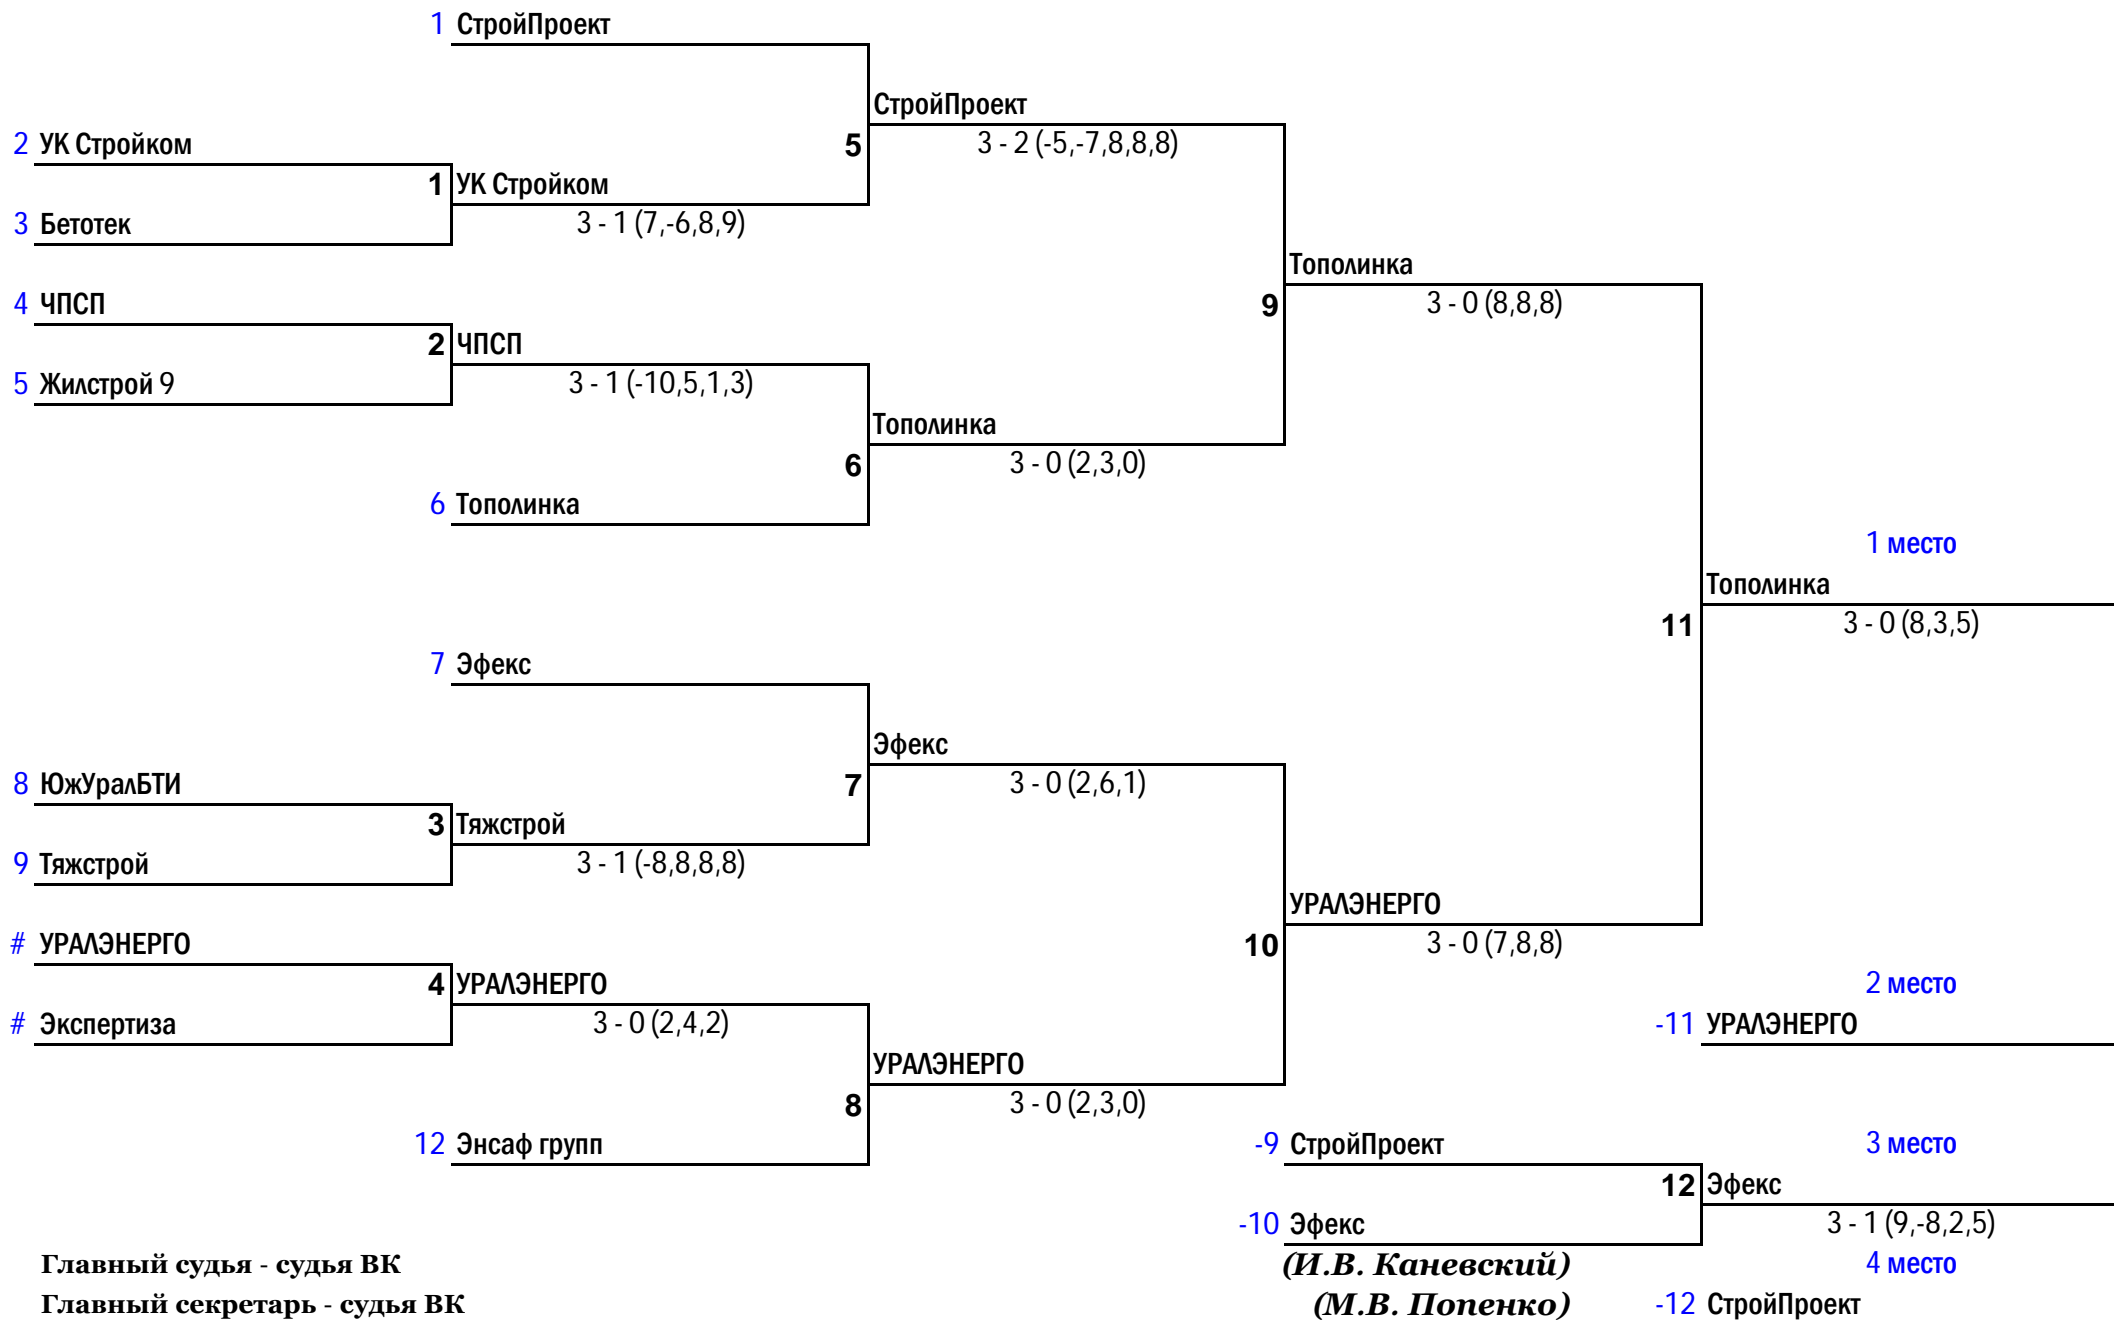

Турнир по настольному теннису в зачет Спартакиады-2016 СРО "СКК УрСиб" на призы ГК "Стронекс"

г. Челябинск

10 апреля 2016 года

Женщины

Главный судья - судья ВК
Главный секретарь - судья ВК

(И.В. Каневский)
(М.В. Попенко)

12 СтройПроект